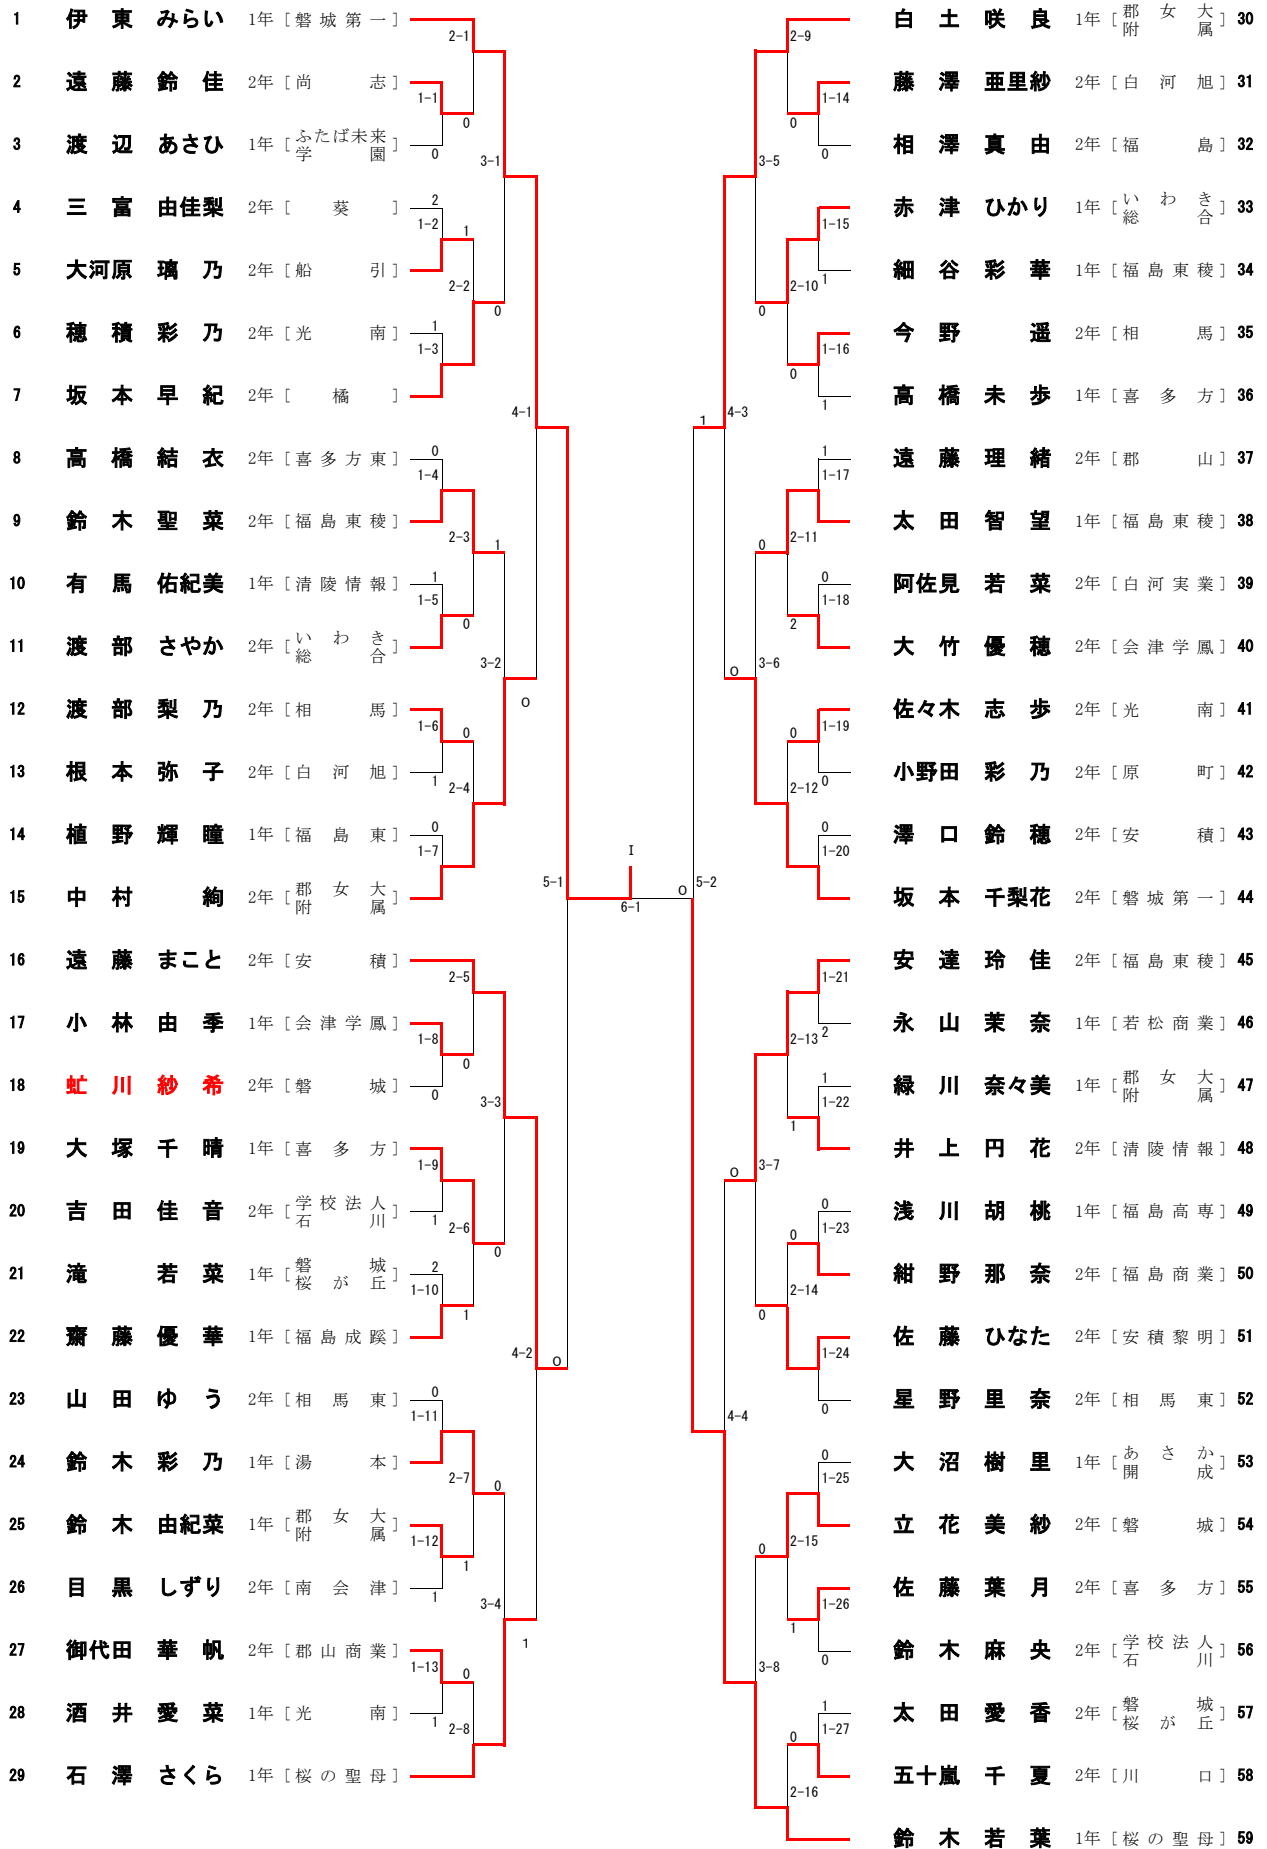

男子学校対抗 代表決定戦

A 福島成蹊 高等学校 $\frac{1}{6-2}$ 安積 高等学校 B

女子学校対抗 代表決定戦

A 若松商業 高等学校 $\frac{0}{5-2}$ 磐城第一 高等学校 B

男子シングルス 決勝戦

I 齋藤幸祐 2年 [帝京安積] $\frac{0}{8-1}$ 相楽将 2年 [帝京安積] II

女子シングルス 決勝戦

I 伊東みらい 1年 [磐城第一] $\frac{2}{7-1}$ 町田千尋 2年 [桜の聖母] II