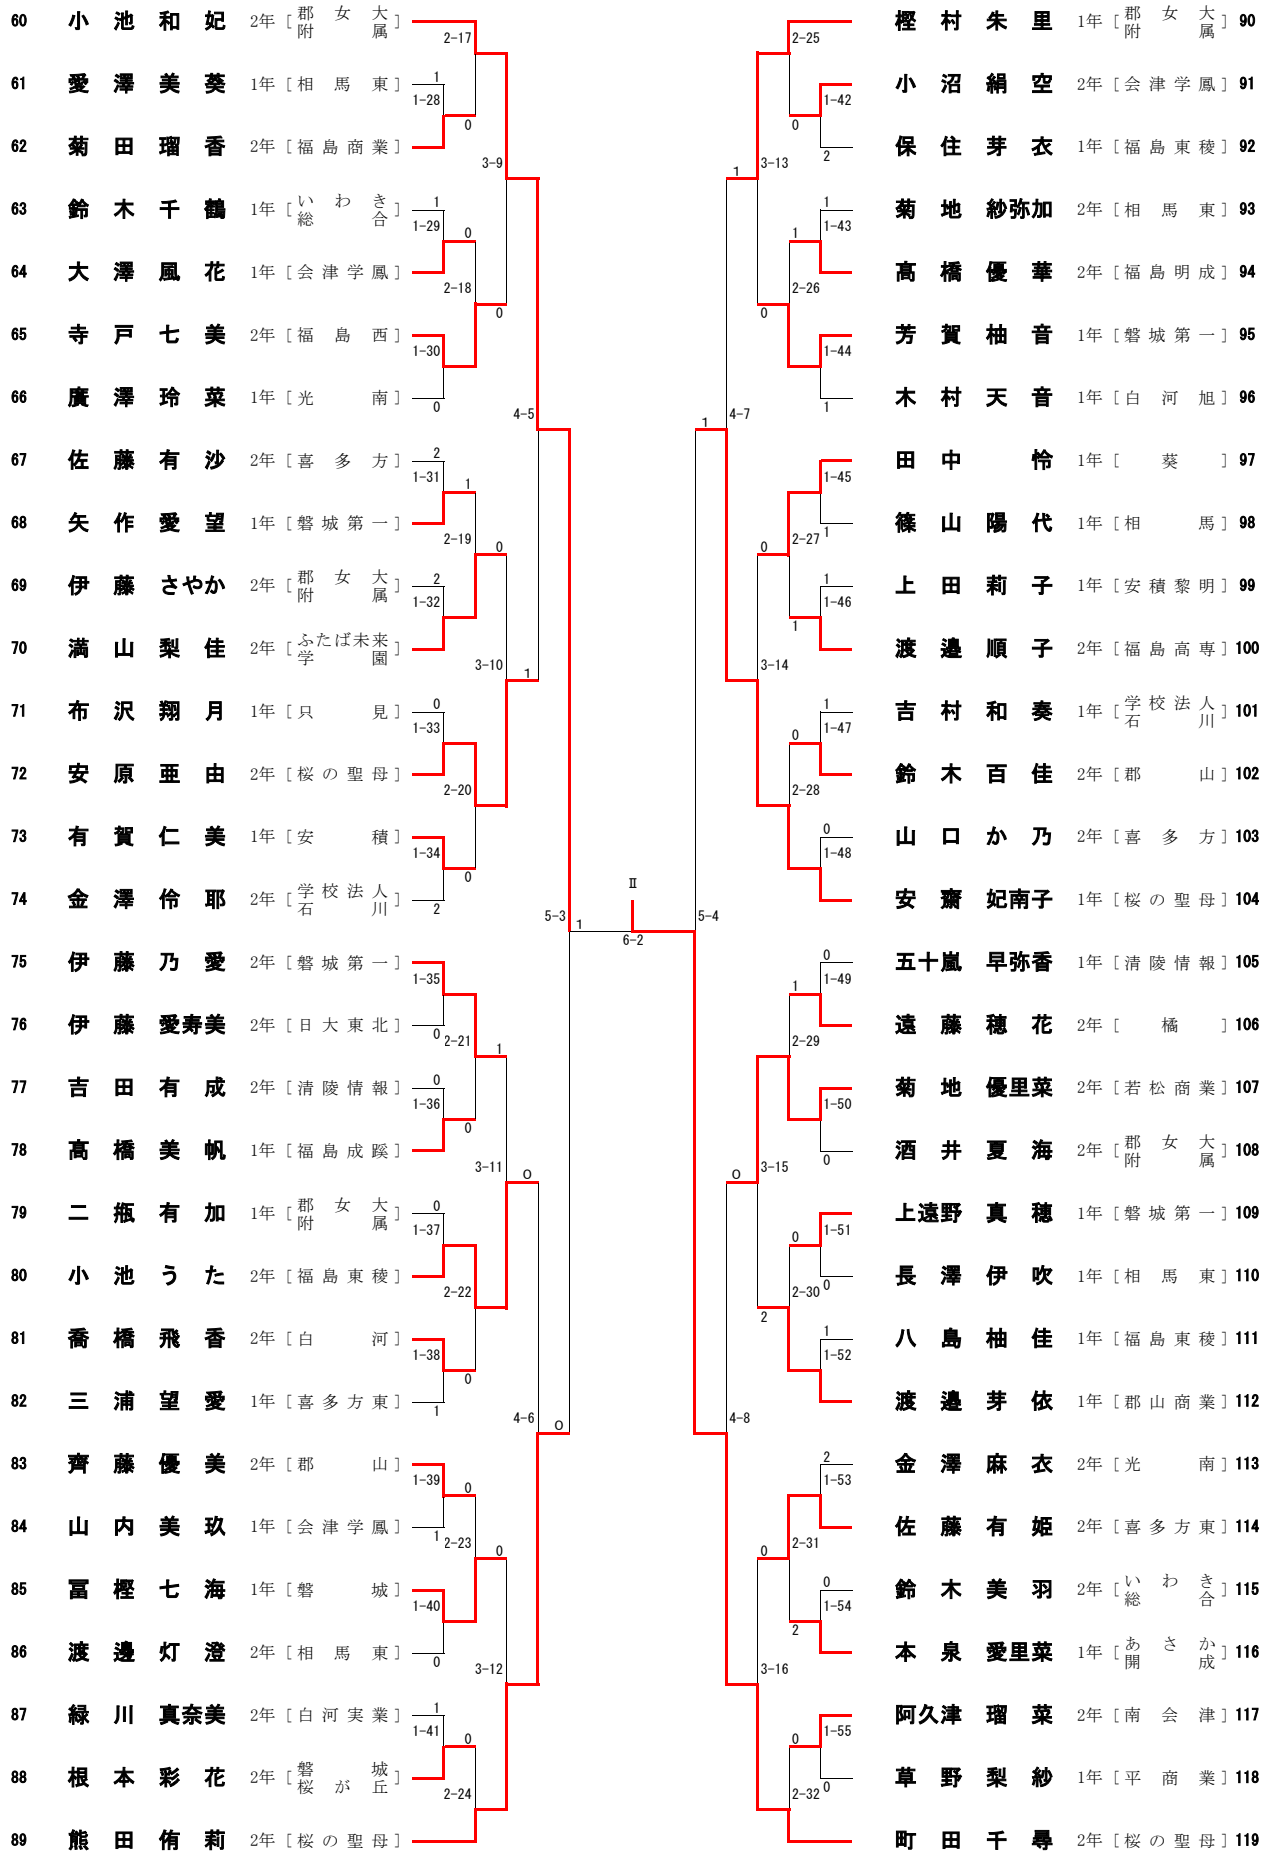

男子学校対抗 代表決定戦

A 福島成蹊 高等学校 $\frac{1}{6-2}$ 安積 高等学校 B

女子学校対抗 代表決定戦

A 若松商業 高等学校 $\frac{0}{5-2}$ 磐城第一 高等学校 B

男子シングルス 決勝戦

I 齋藤幸祐 2年 [帝京安積] $\frac{0}{8-1}$ 相楽将 2年 [帝京安積] II

女子シングルス 決勝戦

I 伊東みらい 1年 [磐城第一] $\frac{2}{7-1}$ 町田千尋 2年 [桜の聖母] II